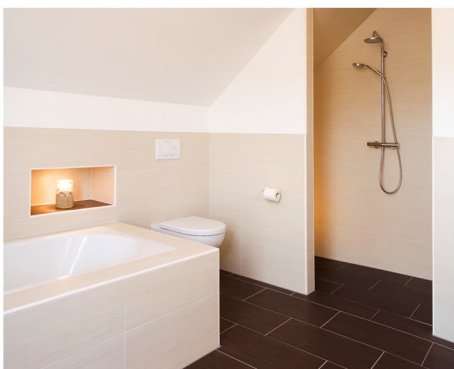

kirschnick architektur

schillingstr. 28 / 44139 dortmund

fon / 0231 138 76 50

fax / 0231 138 76 57

www.kirschnick-architektur.de